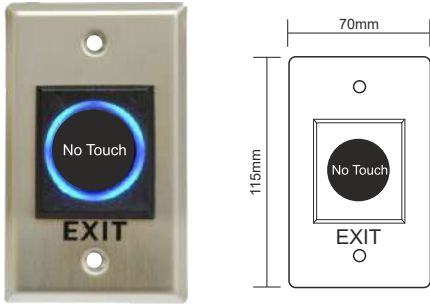

### NO TOUCH EL SENSÖRÜ

Omega NoTouch Temassız El Sensörü,  
12/24 V DC, Gömme Tip, Kare

OMEGA 09-08-01

## NO TOUCH EL SENSÖRÜ

Omega NoTouch Temassız El Sensörü,  
12/24 V DC, Mesafe Ayarı, Zaman Ayarı, Toggle Özelliği  
Gövde: Alüminyum Inox, Yüzey Tip

OMEGA 09-08-10

## NO TOUCH EL SENSÖRÜ

Omega NoTouch Temassız El Sensörü,  
12/24 V DC, Mesafe Ayarı, Zaman Ayarı, Toggle Özelliği  
Gövde: Alüminyum Inox, Yüzey Tip

OMEGA 09-08-11