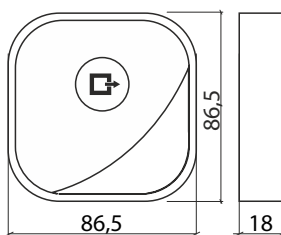

NO TOUCH EL SENSÖRÜ

Omega NoTouch Temassız El Sensörü,
12/24 V DC, Mesafe Ayarı, Zaman Ayarı, Toggle Özelliği
Gövde: Alüminyum Inox, Yüzey Tip

OMEGA 09-08-11