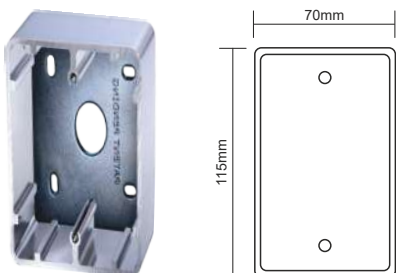

SIVA ÜSTÜ KASA

Omega Sıva Üstü Kasa
Alüminyum Inox, Dikdörtgen

OMEGA 09-06-03