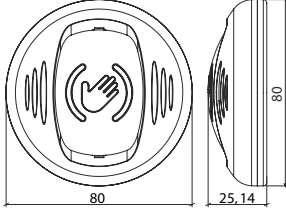

NO TOUCH EL SENSÖRLERİ

NO TOUCH EL SENSÖRÜ

Omega NoTouch Temassız El Sensörü Beyaz
12/24 V DC, Mesafe Ayarı, Zaman Ayarı, Toggle Özelliği
Yüzey Tip,

OMEGA 09-08-05

Omega NoTouch Temassız El Sensörü Gri
12/24 V DC, Mesafe Ayarı, Zaman Ayarı, Toggle Özelliği
Yüzey Tip

OMEGA 09-08-06