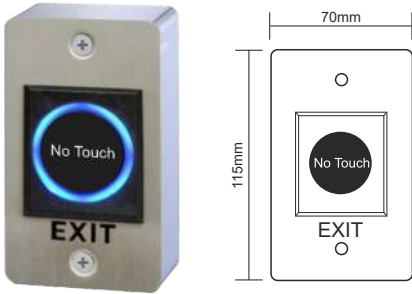

NO TOUCH EL SENSÖRÜ

Omega NoTouch Temassız El Sensörü,
12/24 V DC, Sıva Üstü Tip, Dikdörtgen

OMEGA 09-08-04