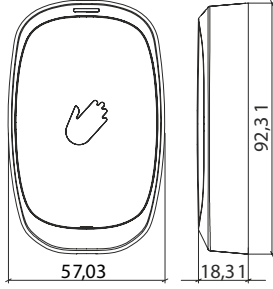

NO TOUCH KABLOSUZ EL SENSÖRÜ

Omega NoTouch Kablosuz El Sensörü Beyaz
2x1,5V AAA Pil, Mesafe Ayarı, Zaman Ayarı, Toggle Özelliği
Yüzey Tip

OMEGA 09-08-17

Omega NoTouch Kablosuz El Sensörü Siyah
2x1,5V AAA Pil, Mesafe Ayarı, Zaman Ayarı, Toggle Özelliği

OMEGA 09-08-18

Omega NoTouch Kablosuz El Sensörü Alıcısı
12/24V DC, Yüzey Tip

OMEGA 09-08-19