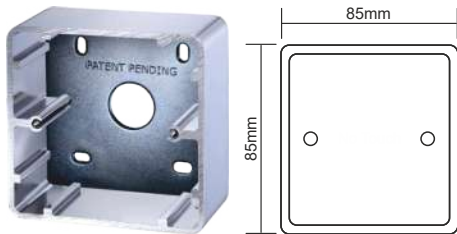

SIVA ÜSTÜ KASA

Omega Sıva Üstü Kasa
Alüminyum Inox, Kare

OMEGA 09-06-02