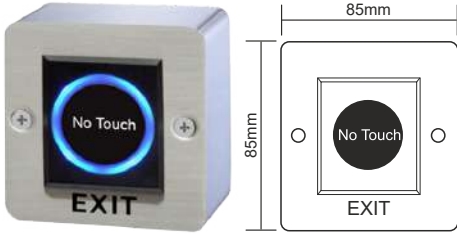

NO TOUCH EL SENSÖRÜ

Omega NoTouch Temassız El Sensörü,
12/24 V DC, Sıva Üstü Tip, Kare

OMEGA 09-08-03