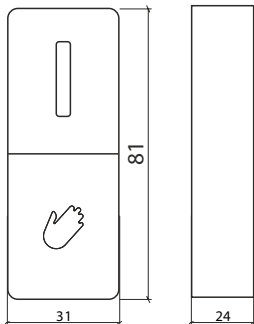

OMEGA 09-08-18

Omega NoTouch Kablosuz El Sensörü Alıcısı  
12/24V DC, Yüzey Tip

OMEGA 09-08-19