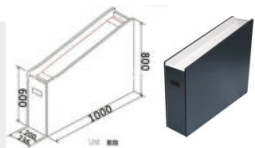

■ Dedektör Yan Sehpa

Dedektörden geçiş sırasında kişisel metal eşyaların (telefon, anahtar, vb...) toplanması ve yönetilmesi.