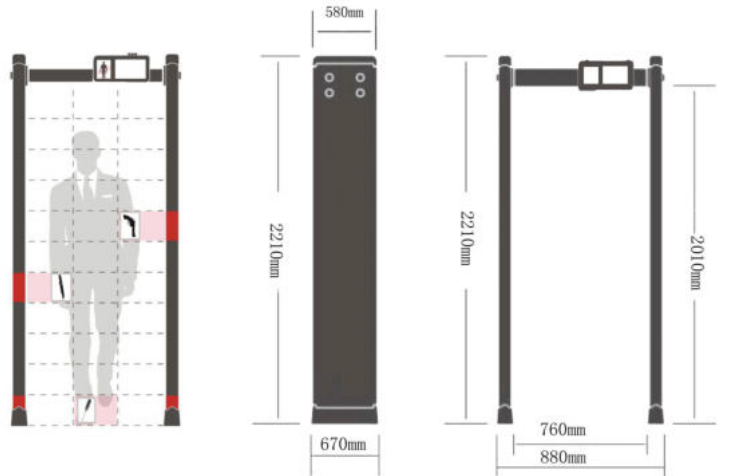

■ 33 Tarama Bölgesi

■ Özellikler

- 1000 Kademe ayarlanabilir hassasiyete sahip 33 yatay bölgeye sahiptir.
- Her türlü tehlikeli metal nesneyi tespit edebilme kabiliyeti.
- Madeni parayı bile tespit edebilir.